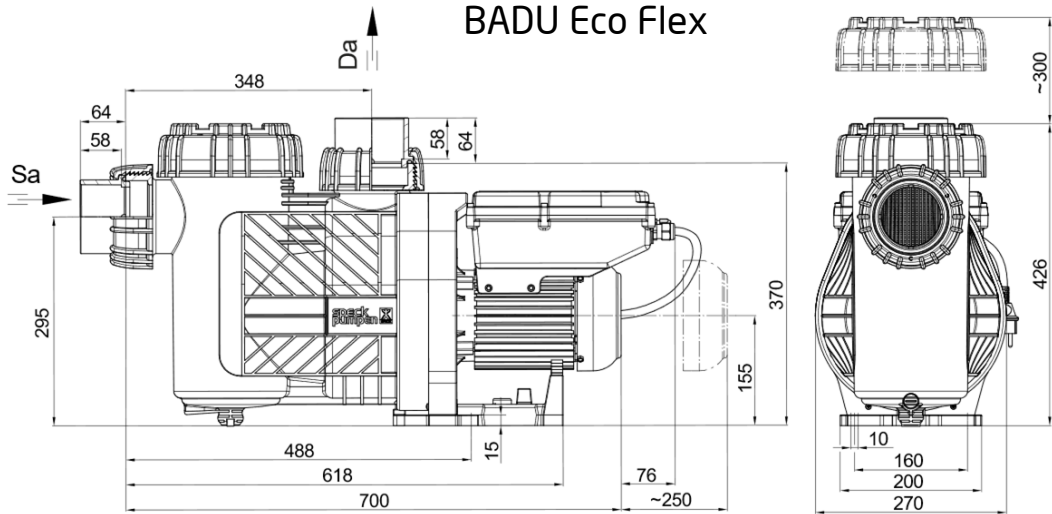

# BADU Eco Flex

D90.80.019-P