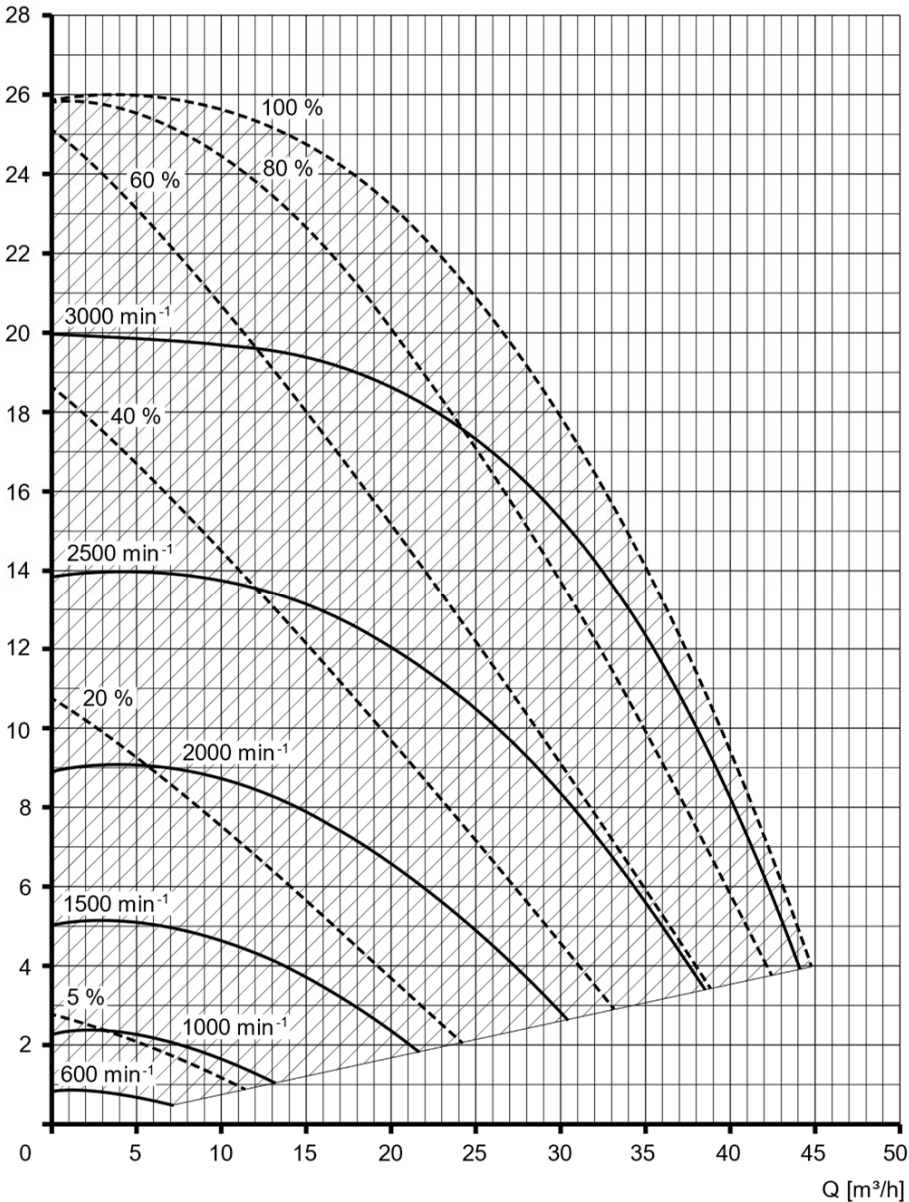

# BADU Eco Flex

H [m]

KL90.80.013-P