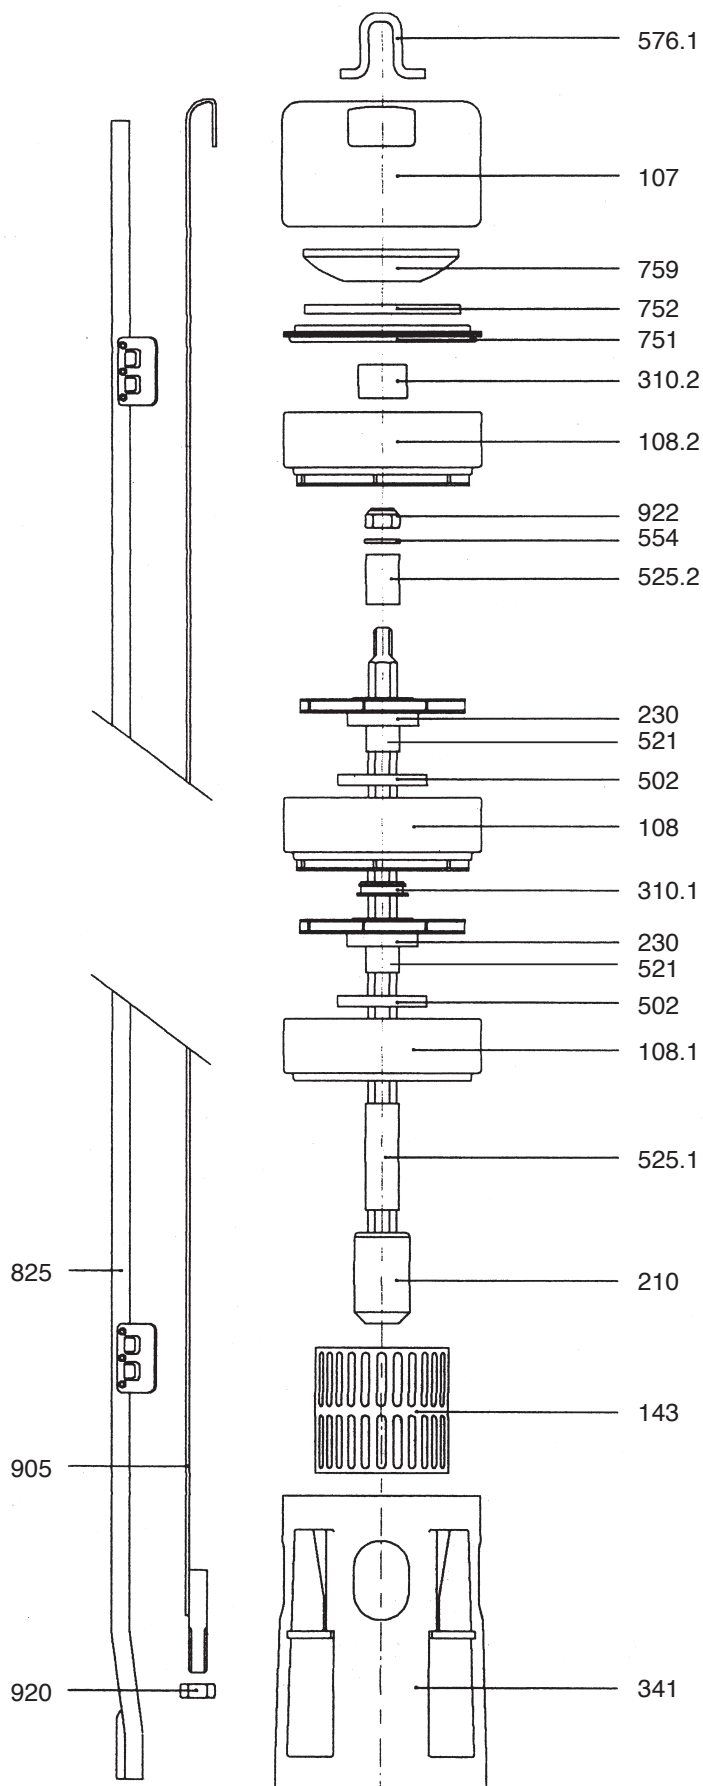

Unterwasserpumpen SUPS

Explosionszeichnung / Ersatzteilliste

Teil-Nr.	Bezeichnung
107	Druckgehäuse mit Aufhängeöse
108	Stufengehäuse
108.1	Saugstufengehäuse
108.2	Druckstufengehäuse mit Drucklager
143	Ansaugsieb
210	Welle mit Kupplung
230	Laufrad
310.1	Zwischenlager
310.2	Drucklager
341	Laterne mit Einlaufgehäuse
502	Spaltring
521	Stufenhülse
525.1	Abstandshülse (unten)
525.2	Abstandshülse (oben)
554	Scheibe
576.1	Aufhängeöse
751+752	Ventilsitz mit Ventilaufnahme
759	Ventilteller
825	Kabelschutz
905	Spannschiene
920	Mutter M 8
922	Laufradmutter, selbstsichernd M 8