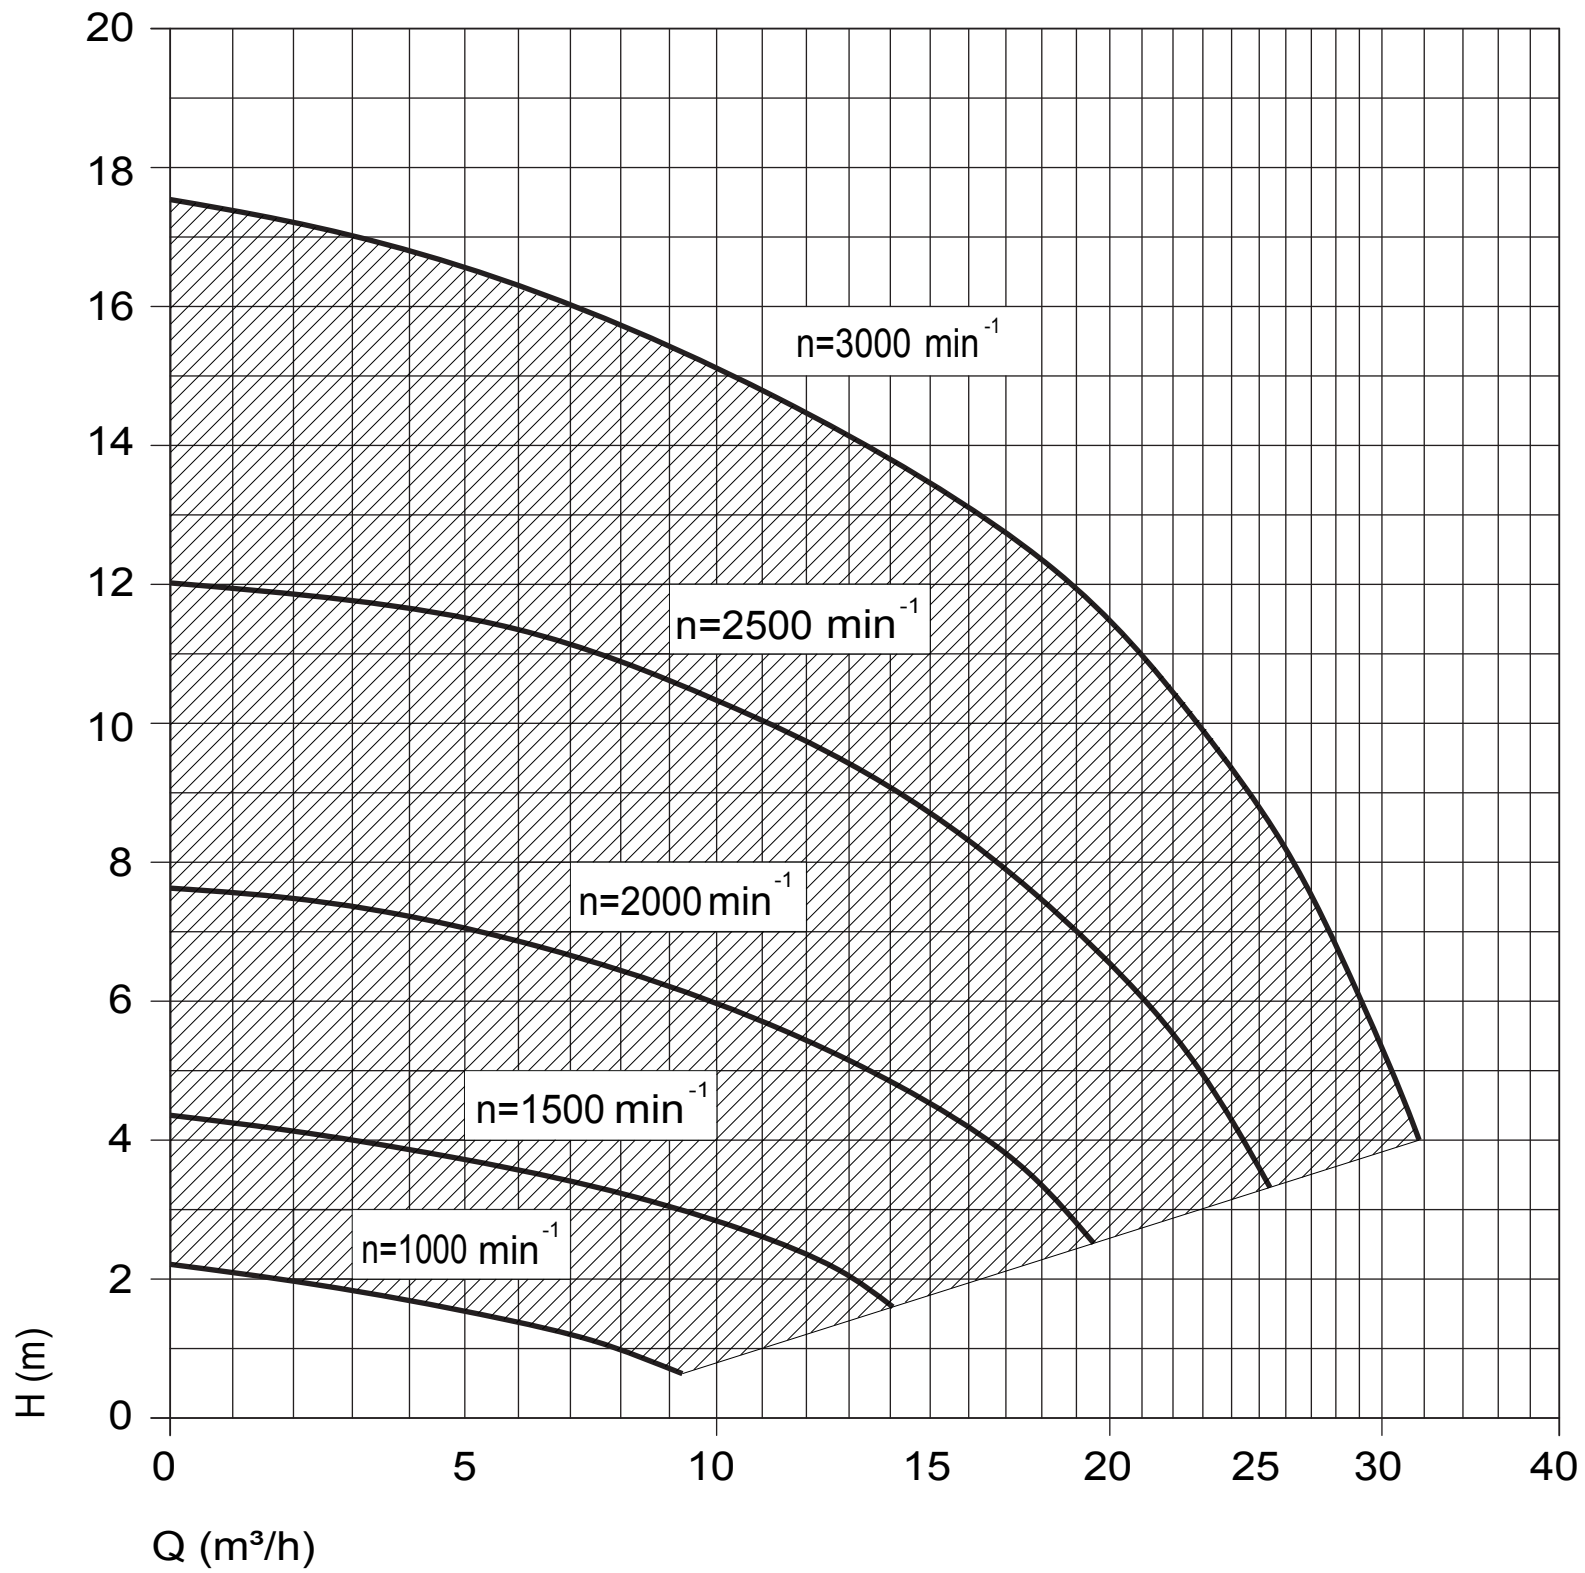

BADU EasyFit Eco VS

KL78.50.002-P